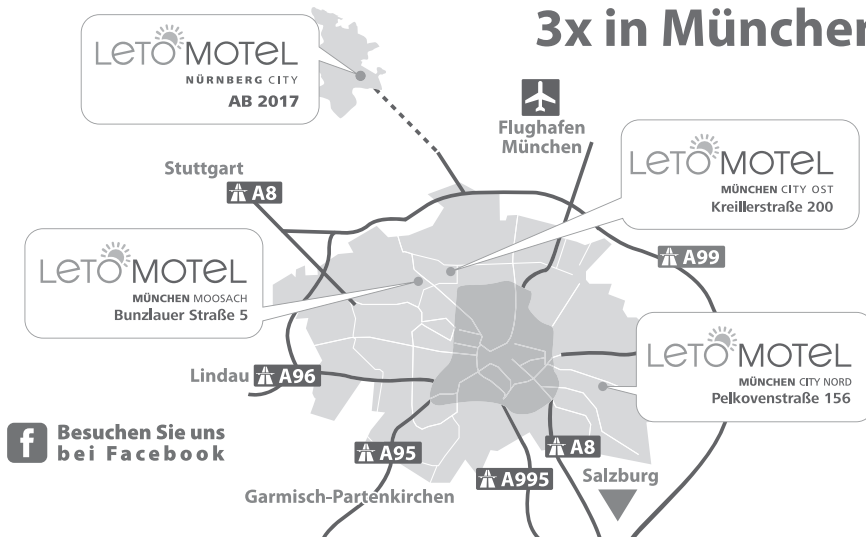

**BFV.de fürs Handy /
iPhone / Android**

Alle Ergebnisse, Tabellen und mehr -
BFV-Android-App, BFV-iPhone-App,
internetfähige Handys

LetoMOTEL
stay on the sunny side

3x in München

 Besuchen Sie uns bei Facebook