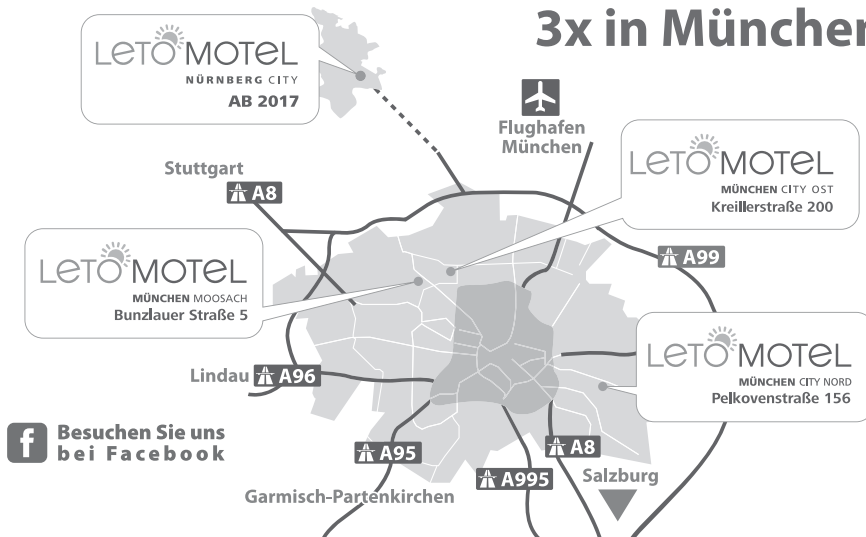

**BFV.de fürs Handy /
iPhone / Android**

Alle Ergebnisse, Tabellen und mehr -
BFV-Android-App, BFV-iPhone-App,
internetfähige Handys

Leto MOTEL
stay on the sunny side

3x in München

 Besuchen Sie uns bei Facebook