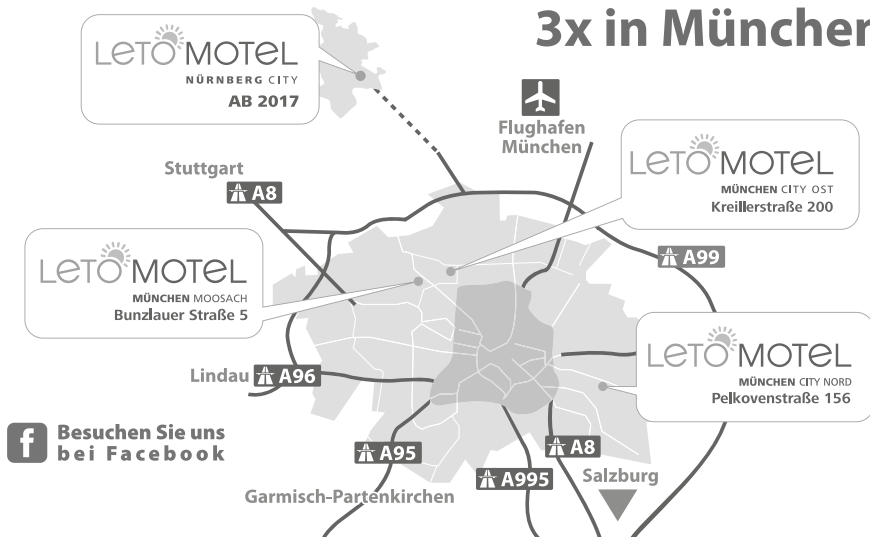

Leto MOTEL
stay on the sunny side

3x in München

www.letomotel.com

T +49 89 678 067 - 100 E info@letomotel.com F +49 89 678 067 - 120

LETOMOTEL GMBH und Co. KG, Hauptstraße 19a, 82319 Starnberg

Kreisklasse 3 - Rückrunde 2018/19